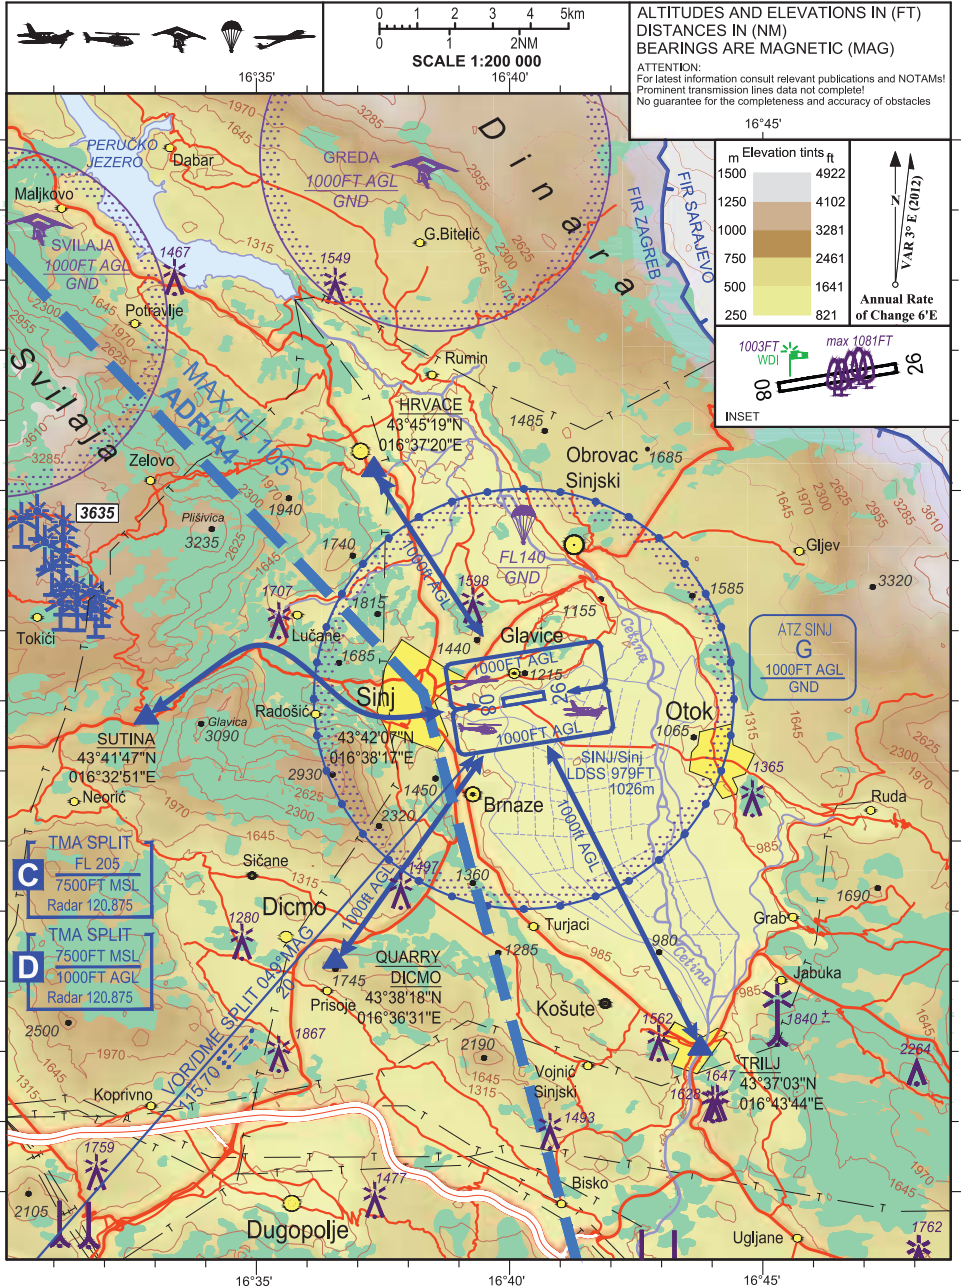

VISUAL APPROACH CHART

SINJ / Sinj CROATIA

ARP
 43° 42' 01.55" N
 016° 40' 16.77" E

AD ELEV 979 ft

SINJ RADIO 123.500 Mhz
 SPLIT RADAR 120.875 Mhz
 FIC ZAGREB 135.050 Mhz

1.6 E from Sinj

CHANGE: New chart

OVA STRANICA JE NAMJERNO OSTAVLJENA PRAZNA

THIS PAGE INTENTIONALLY LEFT BLANK